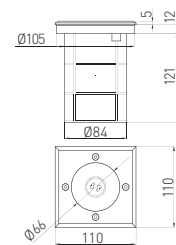

PL Oprawa dogruntowa
EN Garden fixture
RU Светильник садовый
DE Garten-Bodenleuchte
HU Taposólámpa

ALFA

ON-ALFAOGU10-06

ON-ALFAKGU10-06

ON-ALFAOGU10-06

ON-ALFAKGU10-06

ON-ALFAOGU10-06	pierścień - stal nierdzewna, korpus - aluminium, puszka montażowa - PC, Ring - stainless steel, body - aluminum, assembly box - PC, кольцо - нержавеющая сталь, корпус - алюминий, монтажная чашка - поликарбонат, Ring - Edelstahl, Gehäuse - Aluminium, Montagebox - PC, gyűrű - rozsdamentes acél; ház - műanyag	500 g	5901867109934
ON-ALFAKGU10-06		700 g	5901867109958