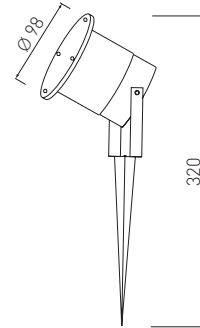

PL Oprawa ogrodowa
EN Garden luminaire
RU Садовый светильник
DE Gartenleuchte
HU Kerti LED lámpatest

DIEGO

Grey

Black

OS-DIEGOGU10-20	aluminium aluminium алюминий Aluminium aluminium	czarny, black, черный, schwarz, fekete	330 g	5901867185716
OS-DIEGOGU10-80		szary, grey, серый, grau, szürke		5902801256493

PL Oprawa dogruntowa
EN Garden fixture
RU Светильник садовый
DE Garten-Bodenleuchte
HU Taposólámpa

ALFA

ON-ALFAOGU10-06

ON-ALFAKGU10-06

ON-ALFAOGU10-06

ON-ALFAKGU10-06

ON-ALFAOGU10-06	pierścień - stal nierdzewna, korpus - aluminium, puszka montażowa - PC, Ring - stainless steel, body - aluminum, assembly box - PC, кольцо - нержавеющая сталь, корпус - алюминий, монтажная чашка - поликарбонат, Ring - Edelstahl, Gehäuse - Aluminium, Montagebox - PC, gyűrű - rozsdamentes acél; ház - műanyag	500 g	5901867109934
ON-ALFAKGU10-06		700 g	5901867109958