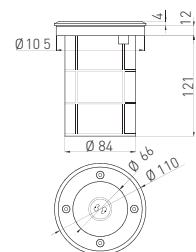

PL Oprawa dogruntowa
EN Garden fixture
RU Светильник садовый
DE Garten-Bodenleuchte
HU Taposólámpa

ALFA

ON-ALFAOGU10-06

ON-ALFAKGU10-06

ON-ALFAOGU10-06

ON-ALFAKGU10-06

ON-ALFAOGU10-06	pierścień - stal nierdzewna, korpus - aluminium, puszka montażowa - PC, Ring - stainless steel, body - aluminum, assembly box - PC, кольцо - нержавеющая сталь, корпус - алюминий, монтажная чашка - поликарбонат, Ring - Edelstahl, Gehäuse - Aluminium, Montagebox - PC, gyűrű - rozsdamentes acél; ház - műanyag	500 g	5901867109934
ON-ALFAKGU10-06		700 g	5901867109958